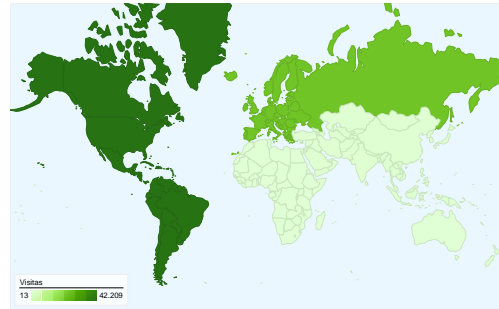

## Uso del sitio

**65.644** Visitas

**114.761** Páginas vistas

**1,75** Páginas/visita

**00:01:42** Promedio de tiempo en el sitio

**73,36%** Porcentaje de abandonos

**76,04%** Porcentaje de visitas nuevas

## Visión general de usuarios

**Usuarios**  
**52.047**

## Gráfico de visitas por ubicación world

Palabras clave	Visitas	Porcentaje de visitas
hotmail	552	1,41%
fotos impresionantes	379	0,97%
temas para xp	355	0,91%
taringa	335	0,86%
gta 4	232	0,59%

Las 65.644 visitas provinieron de 6 continentes.

Uso del sitio