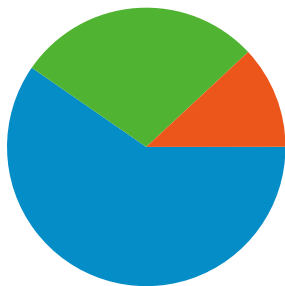

Visión general de las fuentes de tráfico

- **Search Engines**
  39.144 (59,63%)
- **Referring Sites**
  18.665 (28,43%)
- **Direct**
  7.831 (11,93%)
- **Otros**
  4 (0,01%)

Visión general del contenido

Páginas	Páginas vistas	Porcentaje de páginas vistas
/	15.495	13,50%
/2007/05/20/juegos-en-linux-	4.885	4,26%
/2007/04/22/imagen-curiosa-	1.853	1,61%
/2007/04/28/como-instalar-	1.594	1,39%
/2007/03/24/temas-para-xp/	1.358	1,18%