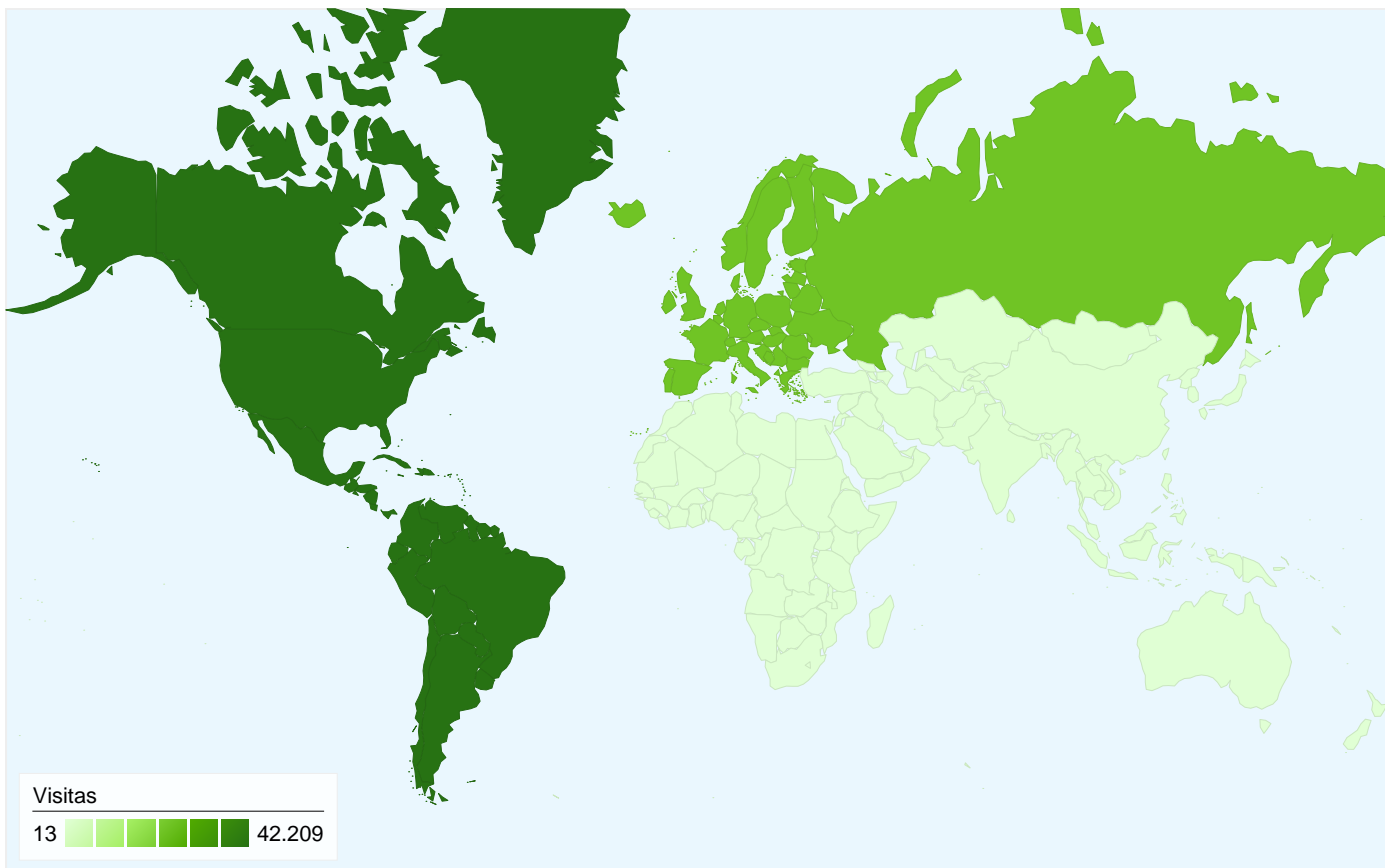

Las 65.644 visitas provinieron de 6 continentes.

Uso del sitio

Visitas 65.644 Porcentaje del total del sitio: 100,00%	Páginas/visita 1,75 Promedio del sitio: 1,75 (0,00%)	Promedio de tiempo en el sitio 00:01:42 Promedio del sitio: 00:01:42 (0,00%)	Porcentaje de visitas nuevas 76,03% Promedio del sitio: 76,04% (-0,01%)	Porcentaje de abandonos 73,36% Promedio del sitio: 73,36% (0,00%)	
Continente	Visitas	Páginas/visita	Promedio de tiempo en el sitio	Porcentaje de visitas nuevas	Porcentaje de abandonos
Americas	42.209	1,85	00:01:56	75,50%	71,04%
Europe	22.966	1,57	00:01:19	76,90%	77,53%
Asia	331	1,47	00:00:53	88,52%	80,66%
Oceania	73	1,81	00:01:47	41,10%	65,75%
Africa	52	1,27	00:00:29	88,46%	82,69%
(not set)	13	1,38	00:00:37	84,62%	69,23%