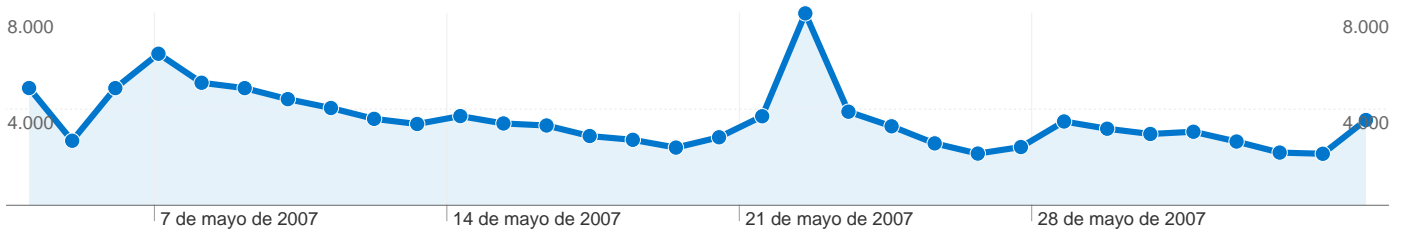

Las páginas de este sitio se han visitado un total de 114.761 veces.

114.761 Páginas vistas

95.654 Visitas únicas

50,35% Porcentaje de abandonos

Contenido principal

Páginas	Páginas vistas	Porcentaje de páginas vistas
/	15.495	13,50%
/2007/05/20/juegos-en-linux-parte-i/	4.885	4,26%
/2007/04/22/imagen-curiosa-en-google-earth-google-maps/	1.853	1,61%
/2007/04/28/como-instalar-juegos-java-en-tu-motorola/	1.594	1,39%
/2007/03/24/temas-para-xp/	1.358	1,18%