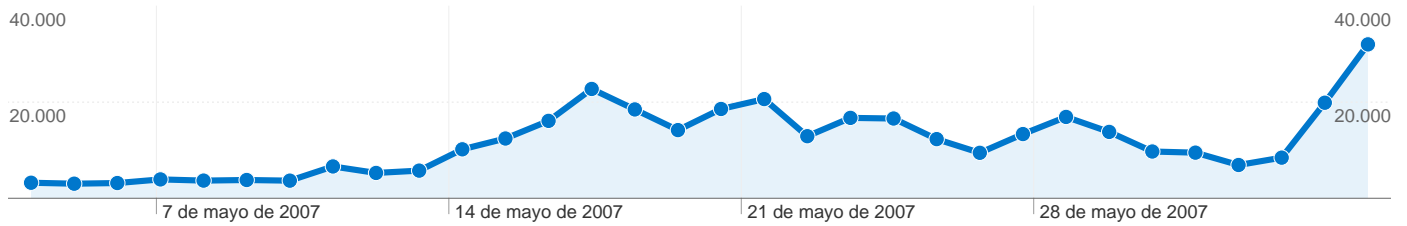

326.660 usuarios han visitado este sitio.

422.388 Visitas

326.660 Usuarios únicos absolutos

955.658 Páginas vistas

2,26 Promedio de páginas vistas

00:01:40 Tiempo en el sitio

33,54% Porcentaje de abandonos

75,93% Nuevas visitas

Perfil técnico

Navegador	Visitas	Porcentaje de visitas	Velocidad de conexión	Visitas	Porcentaje de visitas
Internet Explorer	342.550	81,10%	Unknown	206.868	48,98%
Firefox	69.329	16,41%	DSL	136.953	32,42%
Safari	4.604	1,09%	Cable	45.389	10,75%
Opera	4.461	1,06%	Dialup	17.340	4,11%
Mozilla	672	0,16%	T1	14.685	3,48%