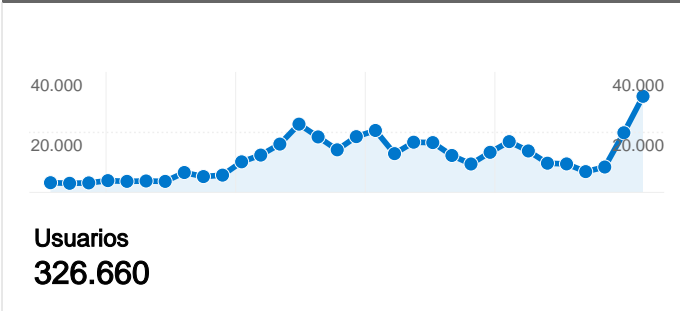

## Uso del sitio

**422.388** Visitas

**955.658** Páginas vistas

**2,26** Páginas/visita

**00:01:40** Promedio de tiempo en el sitio

**33,54%** Porcentaje de abandonos

**75,95%** Porcentaje de visitas nuevas

## Gráfico de visitas por ubicación world

**422.388** Visitas

**326.660** Usuarios únicos absolutos

**955.658** Páginas vistas

**2,26** Promedio de páginas vistas

**00:01:40** Tiempo en el sitio

**33,54%** Porcentaje de abandonos

**75,93%** Nuevas visitas

**Las páginas de este sitio se han visitado un total de 955.658 veces.**

 **955.658** Páginas vistas

 **453.715** Visitas únicas

 **31,22%** Porcentaje de abandonos