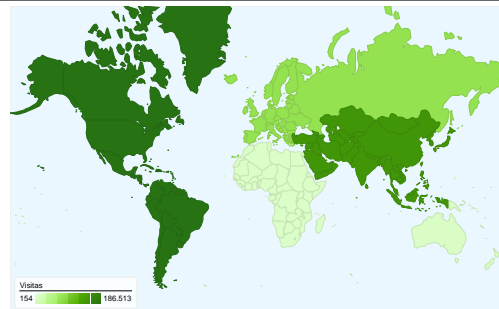

## Uso del sitio

**422.388** Visitas

**955.658** Páginas vistas

**2,26** Páginas/visita

**00:01:40** Promedio de tiempo en el sitio

**33,54%** Porcentaje de abandonos

**75,95%** Porcentaje de visitas nuevas

## Gráfico de visitas por ubicación world

# Visión general de las fuentes de tráfico

04/05/2007 - 04/06/2007

Todas las fuentes de tráfico han enviado un total de 422.388 visitas.

**79,67%** Tráfico directo

**13,76%** Sitios web de referencia

**6,57%** Motores de búsqueda

Uso del sitio

<b>Visitas</b> <b>422.388</b> Porcentaje del total del sitio: 100,00%	<b>Páginas/visita</b> <b>2,26</b> Promedio del sitio: 2,26 (0,00%)	<b>Promedio de tiempo en el sitio</b> <b>00:01:40</b> Promedio del sitio: 00:01:40 (0,00%)	<b>Porcentaje de visitas nuevas</b> <b>75,76%</b> Promedio del sitio: 75,95% (-0,25%)	<b>Porcentaje de abandonos</b> <b>33,54%</b> Promedio del sitio: 33,54% (0,00%)	
Continente	Visitas	Páginas/visita	Promedio de tiempo en el sitio	Porcentaje de visitas nuevas	Porcentaje de abandonos
Americas	186.513	2,34	00:01:43	72,39%	29,17%
Asia	146.731	2,15	00:01:39	82,09%	39,03%
Europe	74.190	2,27	00:01:29	70,60%	34,13%
Oceania	8.422	2,34	00:01:43	82,08%	31,26%
Africa	6.378	2,42	00:02:24	80,37%	31,15%
(not set)	154	2,18	00:01:45	69,48%	25,32%