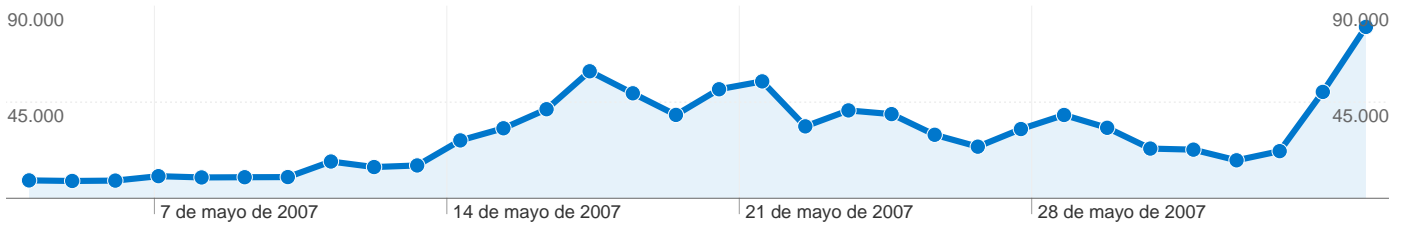

# Visión general de las fuentes de tráfico

04/05/2007 - 04/06/2007

Todas las fuentes de tráfico han enviado un total de 422.388 visitas.

**79,67%** Tráfico directo

**13,76%** Sitios web de referencia

**6,57%** Motores de búsqueda

## Fuentes de tráfico principales

Fuentes	Visitas	Porcentaje de visitas
(direct) ((none))	336.528	79,67%
altapendeja.com.ar (referral)	46.375	10,98%
google (organic)	22.988	5,44%
msn (organic)	1.897	0,45%
search (organic)	1.421	0,34%

Palabras clave	Visitas	Porcentaje de visitas
blockoo	8.099	29,18%
blockoo.com	6.544	23,58%
www.blockoo.com	2.515	9,06%
quien me elimino del msn	1.141	4,11%
quien te bloqueo	383	1,38%

Las 422.388 visitas provinieron de 6 continentes.

Uso del sitio

<b>Visitas</b> <b>422.388</b> Porcentaje del total del sitio: 100,00%	<b>Páginas/visita</b> <b>2,26</b> Promedio del sitio: 2,26 (0,00%)	<b>Promedio de tiempo en el sitio</b> <b>00:01:40</b> Promedio del sitio: 00:01:40 (0,00%)	<b>Porcentaje de visitas nuevas</b> <b>75,76%</b> Promedio del sitio: 75,95% (-0,25%)	<b>Porcentaje de abandonos</b> <b>33,54%</b> Promedio del sitio: 33,54% (0,00%)	
Continente	Visitas	Páginas/visita	Promedio de tiempo en el sitio	Porcentaje de visitas nuevas	Porcentaje de abandonos
Americas	186.513	2,34	00:01:43	72,39%	29,17%
Asia	146.731	2,15	00:01:39	82,09%	39,03%
Europe	74.190	2,27	00:01:29	70,60%	34,13%
Oceania	8.422	2,34	00:01:43	82,08%	31,26%
Africa	6.378	2,42	00:02:24	80,37%	31,15%
(not set)	154	2,18	00:01:45	69,48%	25,32%