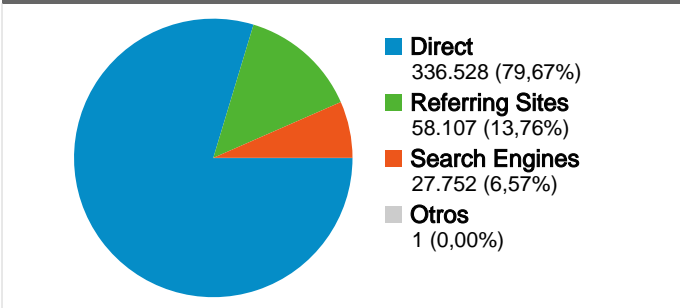

Visión general de las fuentes de tráfico

Visión general del contenido

Páginas	Páginas vistas	Porcentaje de páginas vistas
/	521.238	54,54%
/en/	423.223	44,29%
/br/	6.158	0,64%
/faq.php	1.296	0,14%
/explicacion.php	822	0,09%