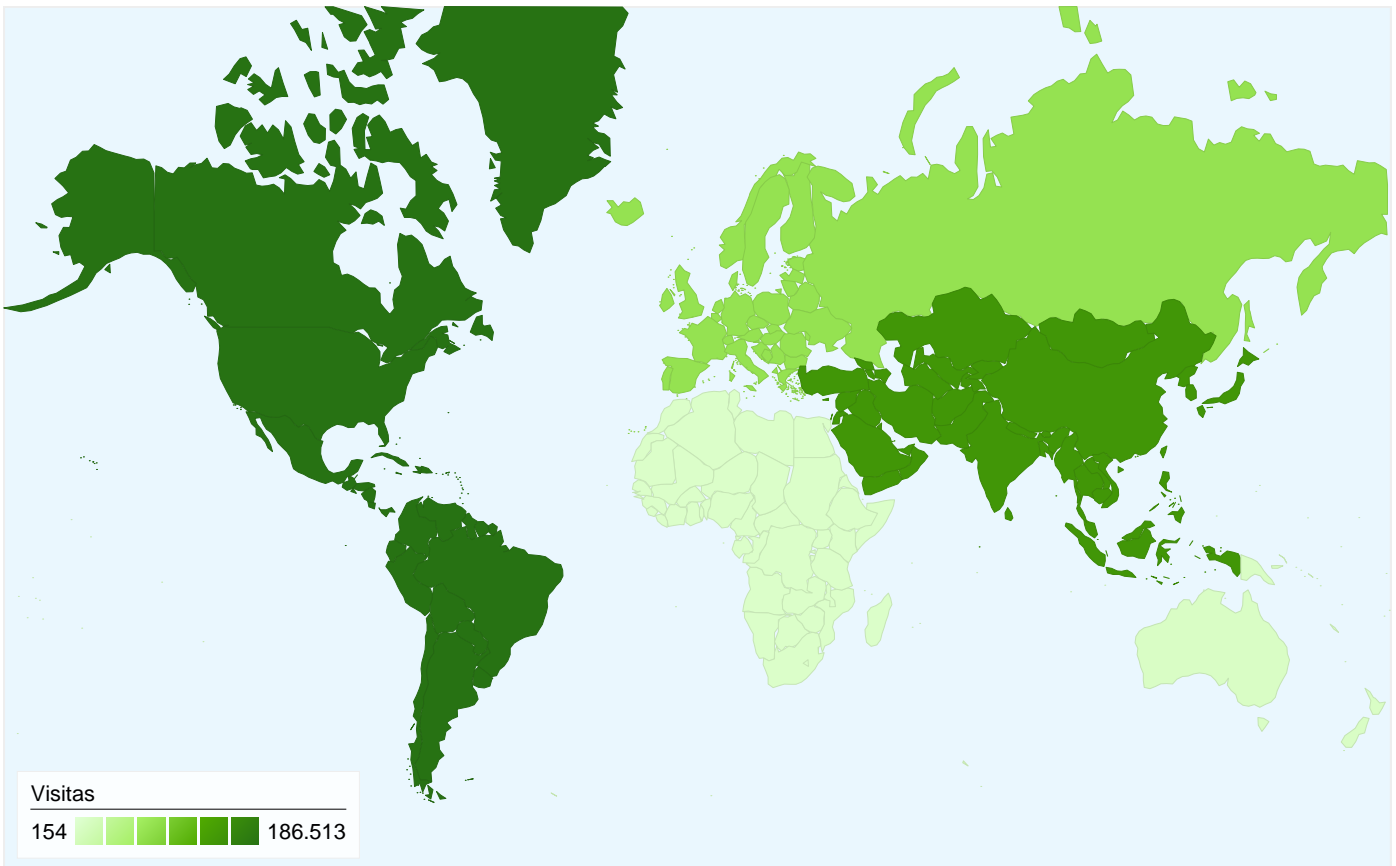

## Gráfico de visitas por ubicación world

# Visión general de las fuentes de tráfico

04/05/2007 - 04/06/2007

Todas las fuentes de tráfico han enviado un total de 422.388 visitas.

**79,67%** Tráfico directo

**13,76%** Sitios web de referencia

**6,57%** Motores de búsqueda

Palabras clave	Visitas	Porcentaje de visitas
blockoo	8.099	29,18%
blockoo.com	6.544	23,58%
www.blockoo.com	2.515	9,06%
quien me elimino del msn	1.141	4,11%
quien te bloqueo	383	1,38%

Las 422.388 visitas provinieron de 6 continentes.

Uso del sitio

<b>Visitas</b> <b>422.388</b> Porcentaje del total del sitio: 100,00%	<b>Páginas/visita</b> <b>2,26</b> Promedio del sitio: 2,26 (0,00%)	<b>Promedio de tiempo en el sitio</b> <b>00:01:40</b> Promedio del sitio: 00:01:40 (0,00%)	<b>Porcentaje de visitas nuevas</b> <b>75,76%</b> Promedio del sitio: 75,95% (-0,25%)	<b>Porcentaje de abandonos</b> <b>33,54%</b> Promedio del sitio: 33,54% (0,00%)	
Continente	Visitas	Páginas/visita	Promedio de tiempo en el sitio	Porcentaje de visitas nuevas	Porcentaje de abandonos
Americas	186.513	2,34	00:01:43	72,39%	29,17%
Asia	146.731	2,15	00:01:39	82,09%	39,03%
Europe	74.190	2,27	00:01:29	70,60%	34,13%
Oceania	8.422	2,34	00:01:43	82,08%	31,26%
Africa	6.378	2,42	00:02:24	80,37%	31,15%
(not set)	154	2,18	00:01:45	69,48%	25,32%