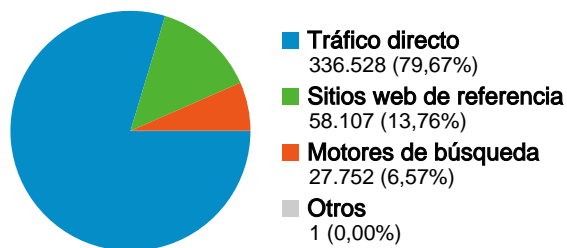

# Visión general de las fuentes de tráfico

04/05/2007 - 04/06/2007

Todas las fuentes de tráfico han enviado un total de 422.388 visitas.

**79,67%** Tráfico directo

**13,76%** Sitios web de referencia

**6,57%** Motores de búsqueda