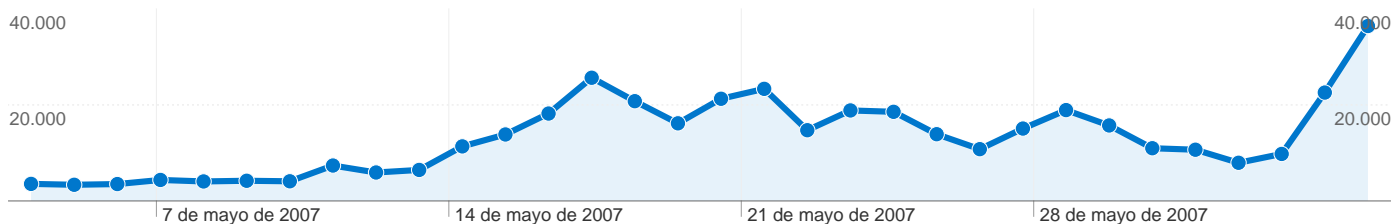

## Visión general de las fuentes de tráfico

## Visión general del contenido

Páginas	Páginas vistas	Porcentaje de páginas vistas
/	521.238	54,54%
/en/	423.223	44,29%
/br/	6.158	0,64%
/faq.php	1.296	0,14%
/explicacion.php	822	0,09%

**326.660 usuarios han visitado este sitio.**

**422.388** Visitas

**326.660** Usuarios únicos absolutos

**955.658** Páginas vistas

**2,26** Promedio de páginas vistas

**00:01:40** Tiempo en el sitio

**33,54%** Porcentaje de abandonos

**75,93%** Nuevas visitas

# Visión general de las fuentes de tráfico

04/05/2007 - 04/06/2007

Todas las fuentes de tráfico han enviado un total de 422.388 visitas.

**79,67%** Tráfico directo

**13,76%** Sitios web de referencia

**6,57%** Motores de búsqueda