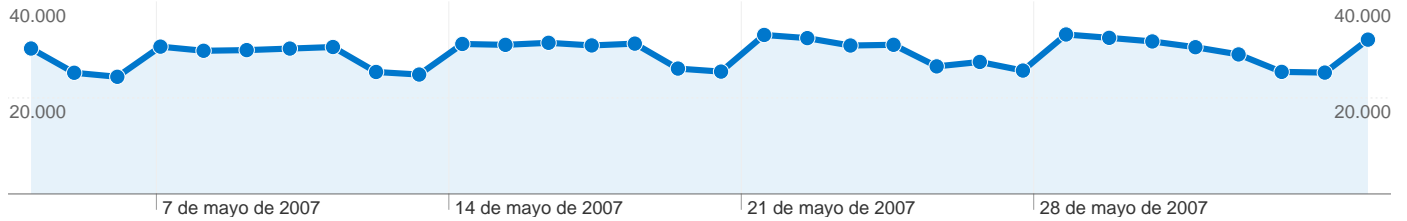

Visión general de las fuentes de tráfico

04/05/2007 - 04/06/2007

Todas las fuentes de tráfico han enviado un total de 936.143 visitas.

94,05% Tráfico directo

3,19% Sitios web de referencia

2,76% Motores de búsqueda