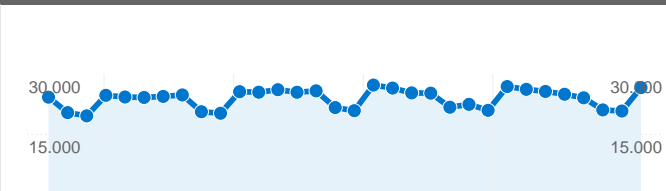

## Uso del sitio

**936.143** Visitas

**21.816.310** Páginas vistas

**23,30** Páginas/visita

**00:07:06** Promedio de tiempo en el sitio

**15,58%** Porcentaje de abandonos

**40,26%** Porcentaje de visitas nuevas

## Visión general de usuarios

**Usuarios**  
**437.889**

## Visión general de las fuentes de tráfico

**437.889 usuarios han visitado este sitio.**

**936.143** Visitas

**437.889** Usuarios únicos absolutos

**21.816.310** Páginas vistas

**23,30** Promedio de páginas vistas

# Visión general de las fuentes de tráfico

04/05/2007 - 04/06/2007

Todas las fuentes de tráfico han enviado un total de 936.143 visitas.

94,05% Tráfico directo

3,19% Sitios web de referencia

2,76% Motores de búsqueda