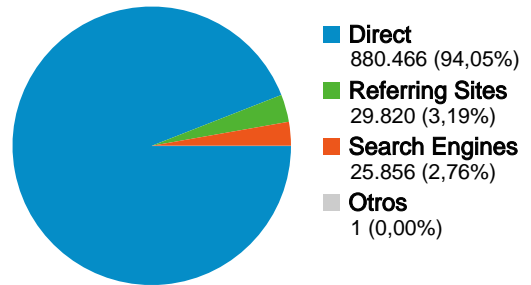

## Uso del sitio

**936.143** Visitas

**21.816.310** Páginas vistas

**23,30** Páginas/visita

**00:07:06** Promedio de tiempo en el sitio

**15,58%** Porcentaje de abandonos

**40,26%** Porcentaje de visitas nuevas

## Visión general de usuarios

**Usuarios**  
**437.889**

## Visión general de las fuentes de tráfico

**437.889 usuarios han visitado este sitio.**

**936.143** Visitas

**437.889** Usuarios únicos absolutos

**21.816.310** Páginas vistas

**23,30** Promedio de páginas vistas

# Visión general de las fuentes de tráfico

04/05/2007 - 04/06/2007

Todas las fuentes de tráfico han enviado un total de 936.143 visitas.

94,05% Tráfico directo

3,19% Sitios web de referencia

2,76% Motores de búsqueda