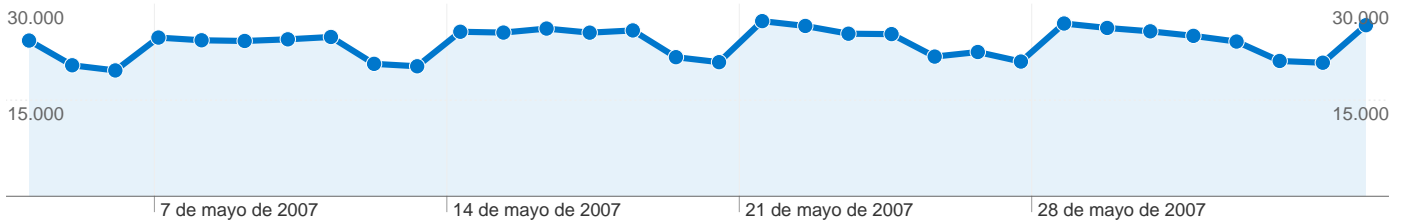

## Uso del sitio

**936.143** Visitas

**21.816.310** Páginas vistas

**23,30** Páginas/visita

**00:07:06** Promedio de tiempo en el sitio

**15,58%** Porcentaje de abandonos

**40,26%** Porcentaje de visitas nuevas

## Visión general de usuarios

**Usuarios**  
**437.889**

## Visión general de las fuentes de tráfico

**437.889 usuarios han visitado este sitio.**

**936.143** Visitas

**437.889** Usuarios únicos absolutos

**21.816.310** Páginas vistas

**23,30** Promedio de páginas vistas

# Visión general de las fuentes de tráfico

04/05/2007 - 04/06/2007

Todas las fuentes de tráfico han enviado un total de 936.143 visitas.

94,05% Tráfico directo

3,19% Sitios web de referencia

2,76% Motores de búsqueda